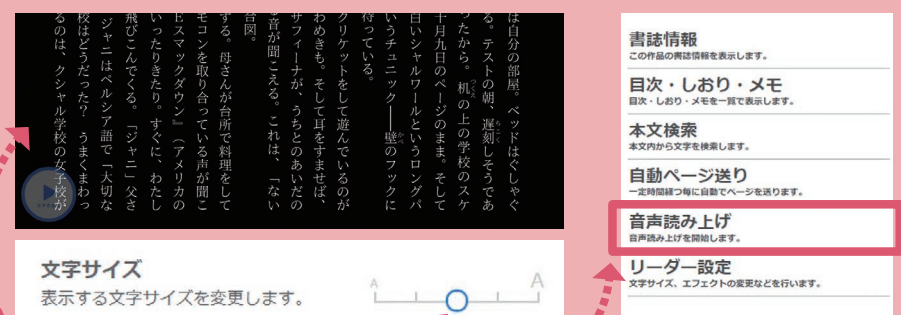

リフロー型電子書籍でアクセシビリティ対応

多様な子どもたちの読書状況に合わせて、利用しやすい環境を整えることができます。