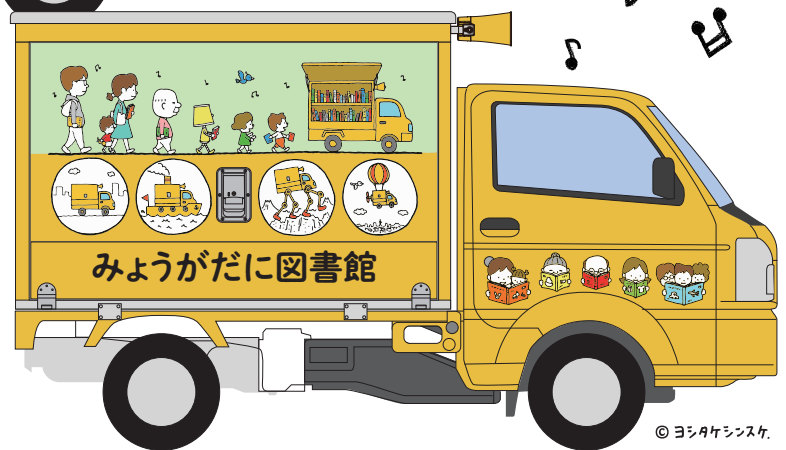

リーブーン

LiBOON®

「すべての人に図書館サービスを届けたい！」
そんな思いから、LiBOONは生まれました

©TATSUYA MIYANISHI

宮西達也先生モデル

正面や側面などの館名を、先生が手描きしてくれます！

ヨシタケシンスケ先生モデル

©ヨシタケシンスケ

3つの 特長

1. 軽自動車なので、普通自動車運転免許さえあれば誰でも運転可能。
山道も、狭い道もスイスイお届け！
2. 可動式書架やバックモニター、排水機能など、LiBOON独自の仕様で
移動図書館車に最適につくり。
3. 絵本作家ヨシタケシンスケ先生、宮西達也先生いずれかの
オリジナルデザインも選べます！

※ 独自デザインにてラッピングをする場合、データはお客さまご自身にご用意いただきます

※ 当社にてデータ作成も承ります(別途費用)