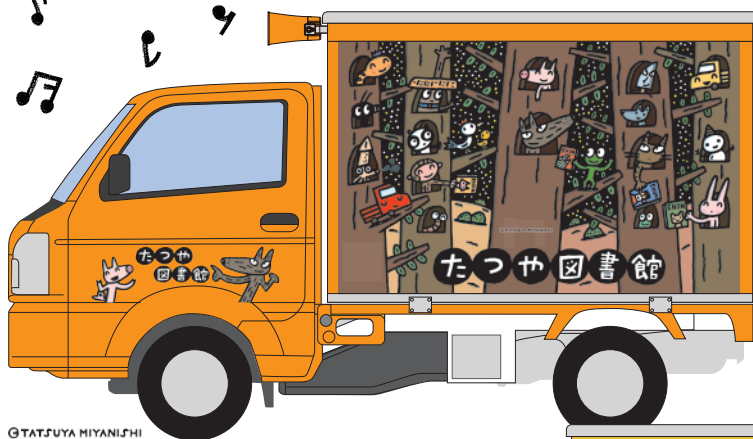

リーブーン

LiBOON®

「すべての人に図書館サービスを届けたい！」
そんな思いから、LiBOONは生まれました

©TATSUYA MIYANISHI

宮西達也先生モデル

正面や側面などの館名を、先生が手描きしてくれます！

ヨシタケシンスケ先生モデル

©ヨシタケシンスケ

3つの 特長

1. 軽自動車なので、普通自動車運転免許さえあれば誰でも運転可能。
山道も、狭い道もスイスイお届け！
2. 可動式書架やバックモニター、排水機能など、LiBOON独自の仕様で
移動図書館車に最適につくり。
3. 絵本作家ヨシタケシンスケ先生、宮西達也先生いずれかの
オリジナルデザインも選べます！

※ 独自デザインにてラッピングをする場合、データはお客さまご自身にご用意いただきます

※ 当社にてデータ作成も承ります(別途費用)