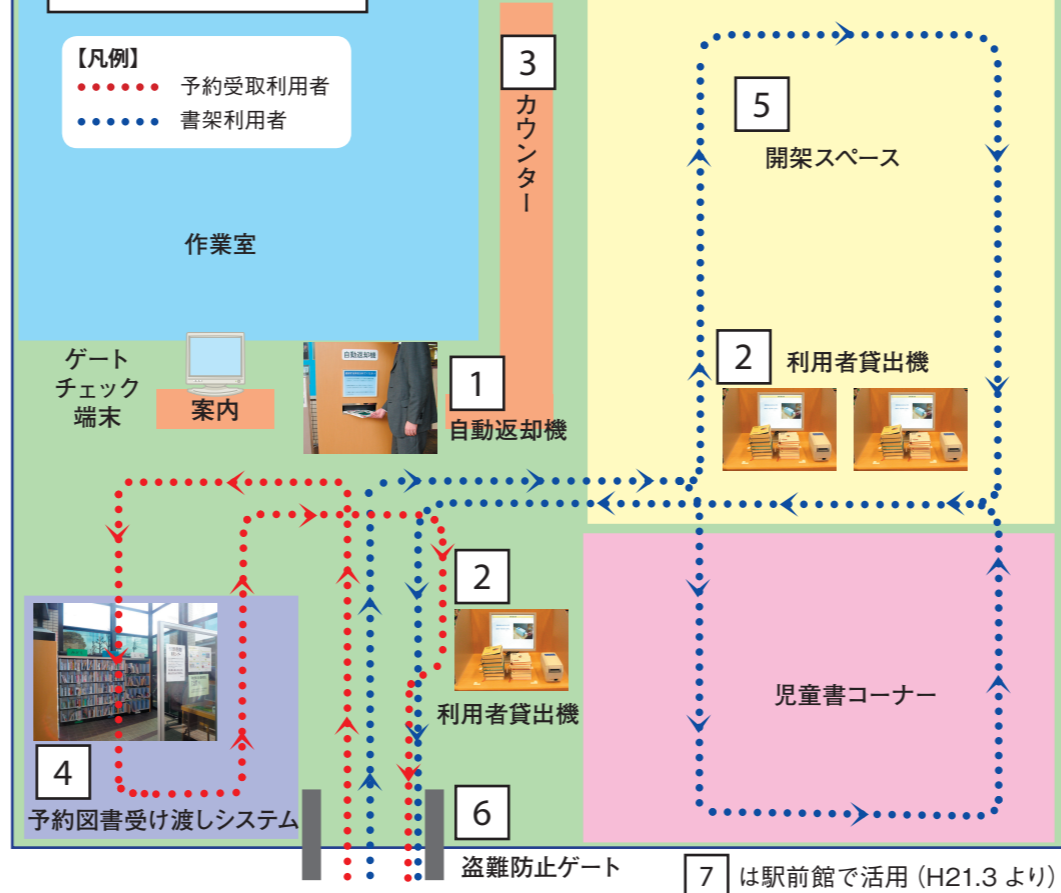

三鷹市立図書館 既存図書館へのIC導入で 貸出・返却のセルフ化を実現

利用者動線を意識した機器レイアウトを行い、貸出・返却のセルフ化が実現。ICを利用した効率的な運営を行っています。

3 カウンターまわり

ICとリライト利用券の組み合わせによるスムーズな運用

A3大型ICアンテナによる高い操作性

館内レイアウトと動線

5 ハンディ探索システム

資料を検索して目的資料をハンディ探索機に転送し、書架をハンディ機でスキャンすると目的資料のところでアラーム通知するシステムです。

目的の資料のところで“ピッ”と鳴って知らせてくれます。

6 盗難防止ゲート

音声合成による利用者に優しいアラーム

通過人数等の数字が図書館システムの統計処理と自動的に連動

1 自動返却機

利用者が来館時に入口正面に設置された自動返却機に返却本を投入すると、コンピュータで即座に返却処理が行われるため、すぐに次の本を借りられます。

2 利用者貸出機

シンプルな構成の利用者貸出機

ICとリライト利用券の組み合わせによるスムーズな運用

A3大型ICアンテナによる高い操作性

4 予約図書受け渡しシステム

予約棚にはICアンテナが埋め込まれています。

名寄せが不要のIC予約取り置き棚です。既存スペースを利用して設置されています。棚にはICアンテナが埋め込まれ、予約本のリアルタイムロケーション管理を実現しています。利用者はリライト利用券を予約案内機に差し込むことにより、自分の予約本の棚番号が利用券に印字され、取出した本を利用者貸出機でセルフ貸出し手続きをします。

予約案内機

7 CD/DVD対応

盤面に密着する安全性の高いICタグを使用しています。

IC予約棚へのCD/DVD現物配架にて利用者のセルフ貸出を実現します。