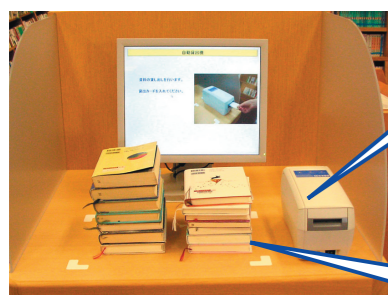

三鷹市立図書館 既存図書館へのIC導入で 貸出・返却のセルフ化を実現

利用者動線を意識した機器レイアウトを行い、貸出・返却のセルフ化が実現。ICを利用した効率的な運営を行っています。

3 カウンターまわり

ICとリライト利用券の組み合わせによるスムーズな運用

A3大型ICアンテナによる高い操作性

館内レイアウトと動線

5 ハンディ探索システム

資料を検索して目的資料をハンディ探索機に転送し、書架をハンディ機でスキャンすると目的資料のところでアラーム通知するシステムです。

目的の資料のところで“ピッ”と鳴って知らせてくれます。

6 盗難防止ゲート

音声合成による利用者に優しいアラーム

通過人数等の数字が図書館システムの統計処理と自動的に連動

1 自動返却機

利用者が来館時に入口正面に設置された自動返却機に返却本を投入すると、コンピュータで即座に返却処理が行われるため、すぐに次の本を借りられます。

2 利用者貸出機

シンプルな構成の利用者貸出機

ICとリライト利用券の組み合わせによるスムーズな運用

A3大型ICアンテナによる高い操作性

4 予約図書受け渡しシステム

予約棚にはICアンテナが埋め込まれています。

名寄せが不要のIC予約取り置き棚です。既存スペースを利用して設置されています。棚にはICアンテナが埋め込まれ、予約本のリアルタイムロケーション管理を実現しています。利用者はリライト利用券を予約案内機に差し込むことにより、自分の予約本の棚番号が利用券に印字され、取出した本を利用者貸出機でセルフ貸出し手続きをします。

予約案内機

7 CD/DVD対応

盤面に密着する安全性の高いICタグを使用しています。

IC予約棚へのCD/DVD現物配架にて利用者のセルフ貸出を実現します。