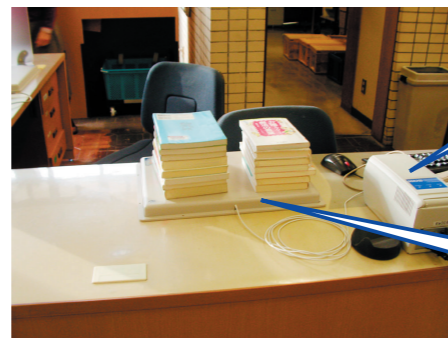

三鷹市立図書館 既存図書館へのIC導入で 貸出・返却のセルフ化を実現

利用者動線を意識した機器レイアウトを行い、貸出・返却のセルフ化が実現。ICを利用した効率的な運営を行っています。

3 カウンターまわり

ICとリライト利用券の組み合わせによるスムーズな運用

A3大型ICアンテナによる高い操作性

館内レイアウトと動線

5 ハンディ探索システム

資料を検索して目的資料をハンディ探索機に転送し、書架をハンディ機でスキャンすると目的資料のところでアラーム通知するシステムです。

目的の資料のところで“ピッ”と鳴って知らせてくれます。

6 盗難防止ゲート

音声合成による利用者に優しいアラーム

通過人数等の数字が図書館システムの統計処理と自動的に連動

1 自動返却機

利用者が来館時に入口正面に設置された自動返却機に返却本を投入すると、コンピュータで即座に返却処理が行われるため、すぐに次の本を借りられます。

2 利用者貸出機

シンプルな構成の利用者貸出機

ICとリライト利用券の組み合わせによるスムーズな運用

A3大型ICアンテナによる高い操作性

4 予約図書受け渡しシステム

予約棚にはICアンテナが埋め込まれています。

名寄せが不要のIC予約取り置き棚です。既存スペースを利用して設置されています。棚にはICアンテナが埋め込まれ、予約本のリアルタイムロケーション管理を実現しています。利用者はリライト利用券を予約案内機に差し込むことにより、自分の予約本の棚番号が利用券に印字され、取出した本を利用者貸出機でセルフ貸出し手続きをします。

予約案内機

7 CD/DVD対応

盤面に密着する安全性の高いICタグを使用しています。

IC予約棚へのCD/DVD現物配架にて利用者のセルフ貸出を実現します。