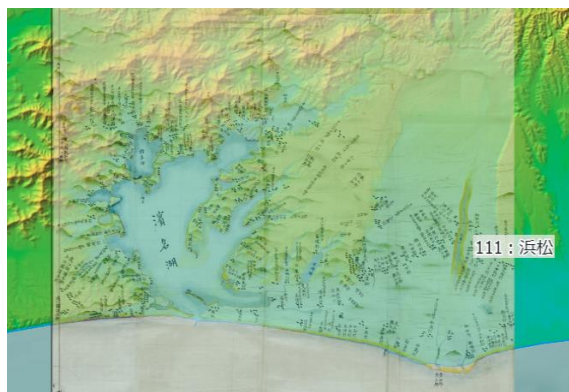

## 『WEB版デジタル伊能図』イメージ

◎東京 伊能図+空撮写真

◎浜松 伊能図+色別標高図

伊能図に現在の地図や空撮写真を重ね合わせて閲覧可能

重ね合わせた地図の透過・回転も自由に行える